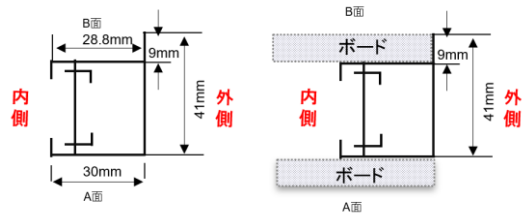

①シーンに合わせた多彩な用途!

自立案内サイン、インタビューボード、顔出しパネル、パーテーションなど

②誰でも簡単設置!

本体を横に広げ、両面テープ等でボードを簡単に取り付け出来ます。

③幅広サイズ対応!

ボード幅が200mmから最大1,250mmまで自由にサイズが選べます。(通常タイプ)

④並べて使える!

付属の連結キャップで何台も連結可能。

⑤両面使用可能!

両面使用が可能で、しかも、貼り付け部がフチ有、フラットが選べます。

アルミフレームの断面図

両面で使用する場合はA面とB面のボードの横幅に2.4mmの差が出ますのでご注意ください。

収納時

側面

最大展開時

収納時

側面

最大展開時

※商品に表示ボードは付属されておりません。

※ボードの貼り付けには、両面テープ・マジックテープなどをご用意下さい。本体に付属されておりません。

※貼り付けるボードの材質、厚み、サイズ、接着剤等は、ご使用時にご確認下さい。