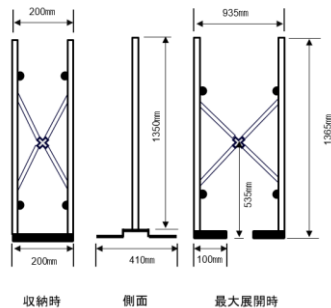

①シーンに合わせた多彩な用途!

自立案内サイン、インタビューボード、顔出しパネル、パーテーションなど

②誰でも簡単設置!

本体を横に広げ、両面テープ等でボードを簡単に取り付け出来ます。

③幅広サイズ対応!

ボード幅が200mmから最大1,250mmまで自由にサイズが選べます。(通常タイプ)

④並べて使える!

付属の連結キャップで何台も連結可能。

⑤両面使用可能!

両面使用が可能で、しかも、貼り付け部がフチ有、フラットが選べます。

アルミフレームの断面図

両面で使用する場合はA面とB面のボードの横幅に2.4mmの差が出ますのでご注意ください。

収納時

側面

最大展開時

収納時

側面

最大展開時

※商品に表示ボードは付属されておりません。

※ボードの貼り付けには、両面テープ・マジックテープなどをご用意下さい。本体に付属されておりません。

※貼り付けるボードの材質、厚み、サイズ、接着剤等は、ご使用時にご確認下さい。