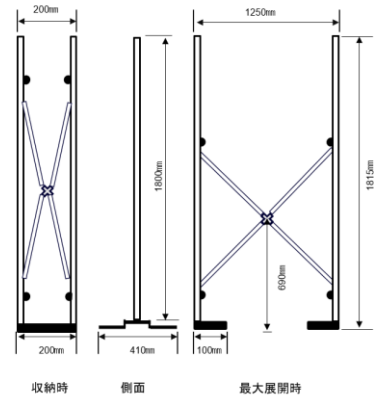

ロータイプ

商品コード505043

本体価格: **17,000円(税別)**

送料無料(沖縄・離島除く)

本体サイズ:

W200mm × H1,365mm × D410mm(収納時)

W935mm × H1,365mm × D410mm(最大展開時)

本体重量:4.4kg

①シーンに合わせた多彩な用途!

自立案内サイン、インタビューボード、顔出しパネル、パーテーションなど

②誰でも簡単設置!

本体を横に広げ、両面テープ等でボードを簡単に取り付け出来ます。

③幅広サイズ対応!

ボード幅が200mmから最大1,250mmまで自由にサイズが選べます。(通常タイプ)

④並べて使える!

付属の連結キャップで何台も連結可能。

⑤両面使用可能!

両面使用が可能で、しかも、貼り付け部がフチ有、フラットが選べます。

アルミフレームの断面図

両面で使用する場合はA面とB面のボードの横幅に2.4mmの差が出ますのでご注意ください。

収納時

側面

最大展開時

収納時

側面

最大展開時

※商品に表示ボードは付属されておりません。

※ボードの貼り付けには、両面テープ・マジックテープなどをご用意下さい。本体に付属されておりません。

※貼り付けるボードの材質、厚み、サイズ、接着剤等は、ご使用時にご確認下さい。