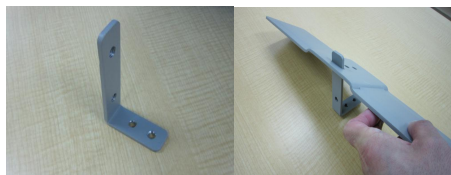

2. L型金具の長い方を脚の裏側から隙間に差し込む。