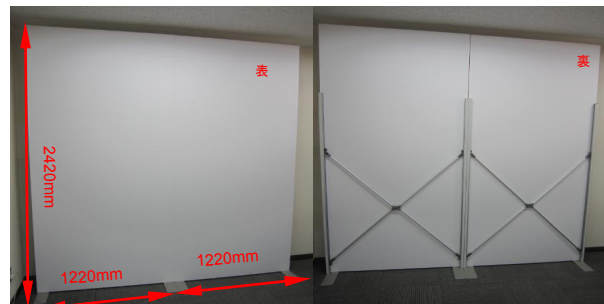

ステンボードサイズ7mm厚×W1220mm×H2420mmを2枚並べた場合の使用例
(本体2台のアルミフレーム上部を付属の連結キャップで連結して使用)
※ボードを2枚以上並べてご使用になる場合、断面図のA面側の縁のない方にボードを貼り付けますと隙間が目立ちません。

本製品はボードを両面に貼り付けることが可能です。

本体のアルミフレームのボードを貼り付ける部分ですが、A面は縁がなくフラットで、貼付け部分の幅が30mmです。B面は立上りが9mmの縁付きで、貼付け部分の幅が28.8mmです。

※ ボードを両面に貼り付けて、ご使用になる場合、A面とB面に貼り付けるボードの横幅サイズには2.4mmの差がありますので、ご注意ください。