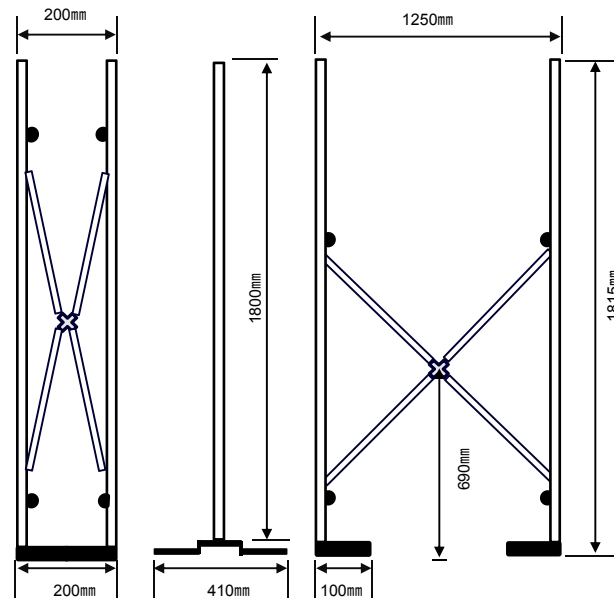

### Bigボードスタンドロータイプ

本体サイズ  
H1365×W200×D410 mm (収納時)  
H1365×W935×D410 mm (最大展開時)  
本体重量:4.4kg

4. ステンボードを本体のアルミフレームの片側に、下部から上部へ貼り付ける。

5. 本体のアルミフレームをステンボードの横幅サイズに合うように広げ、ステンボードを本体のアルミフレームのもう片側にも貼り付ける。上部の2つの灰色ネジを締めて固定する。

6. 完成  
(ステンボードサイズ7mm厚×W910mm×H1820mm)

ステンボードサイズ7mm厚×W1220mm×H2420mmを2枚並べた場合の使用例  
(本体2台のアルミフレーム上部を付属の連結キャップで連結して使用)  
※ボードを2枚以上並べてご使用になる場合、断面図のA面側の縁のない方にボードを貼り付けますと隙間が目立ちません。

**本製品はボードを両面に貼り付けることが可能です。**

本体のアルミフレームのボードを貼り付ける部分ですが、A面は縁がなくフラットで、貼付け部分の幅が30mmです。B面は立上りが9mmの縁付きで、貼付け部分の幅が28.8mmです。

※ ボードを両面に貼り付けて、ご使用になる場合、A面とB面に貼り付けるボードの横幅サイズには2.4mmの差がありますので、ご注意ください。

アルミフレームの断面図

**注意: ① 貼り付けるボードの材質、厚み、重量、接着材等をご使用時にご確認ください。**

# Bigボードスタンド ・ Bigボードスタンドロータイプ

寸法図

収納時

側面

最大展開時

Bigボードスタンド

寸法図

収納時