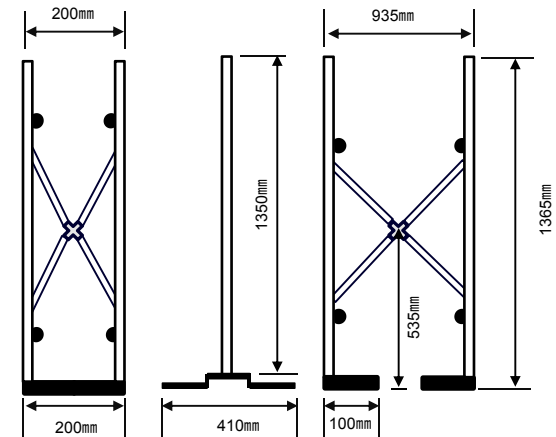

### Bigボードスタンド

本体サイズ:  
H1815×W200×D410 mm (収納時)  
H1815×W1250×D410 mm (最大展開時)  
本体重量:4.7kg

### Bigボードスタンドロータイプ

本体サイズ  
H1365×W200×D410 mm (収納時)  
H1365×W935×D410 mm (最大展開時)  
本体重量:4.4kg

**本製品はボードを両面に貼り付けることが可能です。**

本体のアルミフレームのボードを貼り付ける部分ですが、A面は縁がなくフラットで、貼付け部分の幅が30mmです。B面は立上りが9mmの縁付きで、貼付け部分の幅が28.8mmです。

※ ボードを両面に貼り付けて、ご使用になる場合、A面とB面に貼り付けるボードの横幅サイズには2.4mmの差がありますので、ご注意ください。

アルミフレームの断面図

**注意: ① 貼り付けるボードの材質、厚み、重量、接着材等をご使用時にご確認ください。**

# Bigボードスタンド ・ Bigボードスタンドロータイプ

寸法図

収納時

側面

最大展開時

Bigボードスタンド

寸法図

収納時