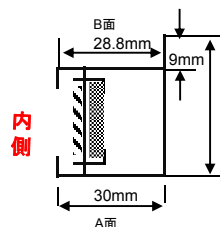

### Bigボードスタンド

本体サイズ:  
H1815×W200×D410 mm (収納時)  
H1815×W1250×D410 mm (最大展開時)  
本体重量:4.7kg

### Bigボードスタンドロータイプ

本体サイズ  
H1365×W200×D410 mm (収納時)  
H1365×W935×D410 mm (最大展開時)  
本体重量:4.4kg

## 本体組立方法

1. L型金具2個を本体のアルミフレームから取り出す。

2. L型金具の長い方を脚の裏側から隙間に差し込む。

3. 付属の六角レンチを使用し、脚の上の方から短いボルト(座金付)でL型金具を固定する。

4. 本体のアルミフレームの中(断面図の斜線部分)に固定金具を入れる。次に、本体のアルミフレームの中(断面図のCの字部分、点の塗潰し部分)に脚のL型金具を入れて、内側から長いボルトで固定金具とL型金具を固定する。