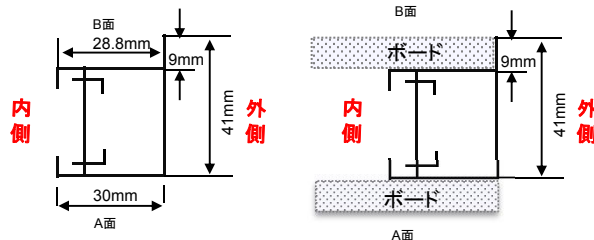

# Bigボードスタンド ・ Bigボードスタンドロータイプ

本説明書は、Bigボードスタンドを使用して、7mm厚×W910mm×H1820mmのステンボードをマジックテープで貼り付ける場合です。

1. 本体のアルミフレームにマジックテープの片方を貼り付ける。

2. 同様にステンボードにもマジックテープのもう片方を貼り付ける。

3. 上部の2つの灰色のネジを緩めて、本体を広げる。  
**注意: 最大幅サイズ以上に広げないでください。X型連結部が破損する恐れがあります。**

4. ステンボードを本体のアルミフレームの片側に、下部から上部へ貼り付ける。

5. 本体のアルミフレームをステンボードの横幅サイズに合うように広げ、ステンボードを本体のアルミフレームのもう片側にも貼り付ける。上部の2つの灰色ネジを締めて固定する。

6. 完成  
(ステンボードサイズ7mm厚×W910mm×H1820mm)

ステンボードサイズ7mm厚×W1220mm×H2420mmを2枚並べた場合の使用例  
(本体2台のアルミフレーム上部を付属の連結キャップで連結して使用)  
※ボードを2枚以上並べてご使用になる場合、断面図のA面側の縁のない方にボードを貼り付けますと隙間が目立ちません。

**本製品はボードを両面に貼り付けることが可能です。**

本体のアルミフレームのボードを貼り付ける部分ですが、A面は縁がなくフラットで、貼付け部分の幅が30mmです。B面は立上りが9mmの縁付きで、貼付け部分の幅が28.8mmです。

※ ボードを両面に貼り付けて、ご使用になる場合、A面とB面に貼り付けるボードの横幅サイズには2.4mmの差がありますので、ご注意ください。

アルミフレームの断面図

**注意: ① 貼り付けるボードの材質、厚み、重量、接着材等をご使用時にご確認ください。**