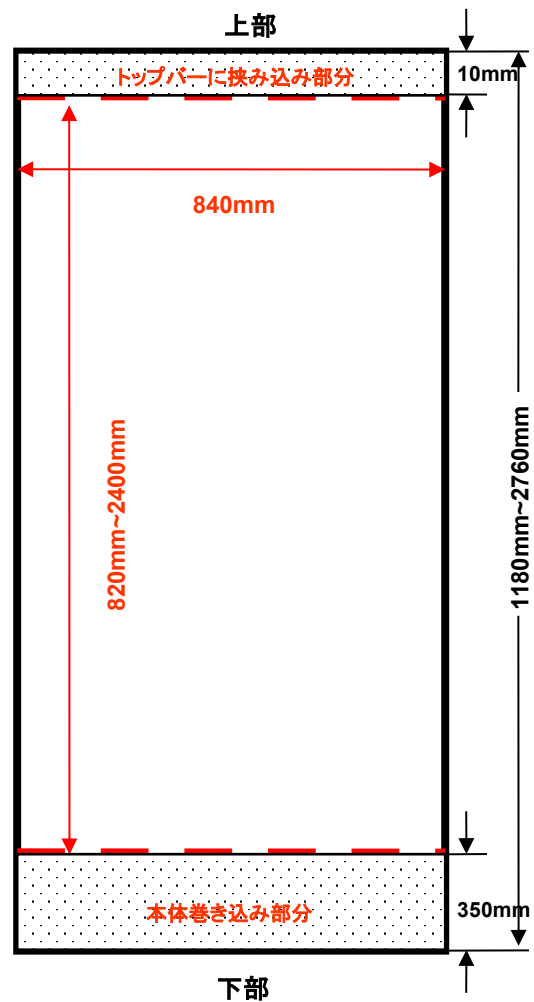

Next+ (ネクストプラス) バナー製作サイズ

表示サイズ: 赤線点線内
(W840mm × H820mm~H2400mm)

製作サイズ: 黒枠内
(W840mm × H1180mm~H2760mm)

ロール芯のピンが抜けてバネが緩んでしまった場合の対処方法

付属のバネ巻きハンドル

1. 付属のバネ巻きハンドルをロール芯の四角の金属突起部分にはめる。

2. 時計周りに38回転を回し、止めピンをロール芯の穴に差し込む。

3. 止めピンを差したままで、バネ巻きハンドルを外す。