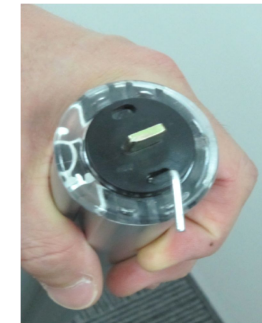

Next+ (ネクストプラス) バナー製作サイズ

表示サイズ: 赤線点線内
(W840mm × H820mm~H2400mm)

製作サイズ: 黒枠内
(W840mm × H1180mm~H2760mm)

ロール芯のピンが抜けてバネが緩んでしまった場合の対処方法

付属のバネ巻きハンドル

1. 付属のバネ巻きハンドルをロール芯の四角の金属突起部分にはめる。

2. 時計周りに38回転を回し、止めピンをロール芯の穴に差し込む。

3. 止めピンを差したままで、バネ巻きハンドルを外す。