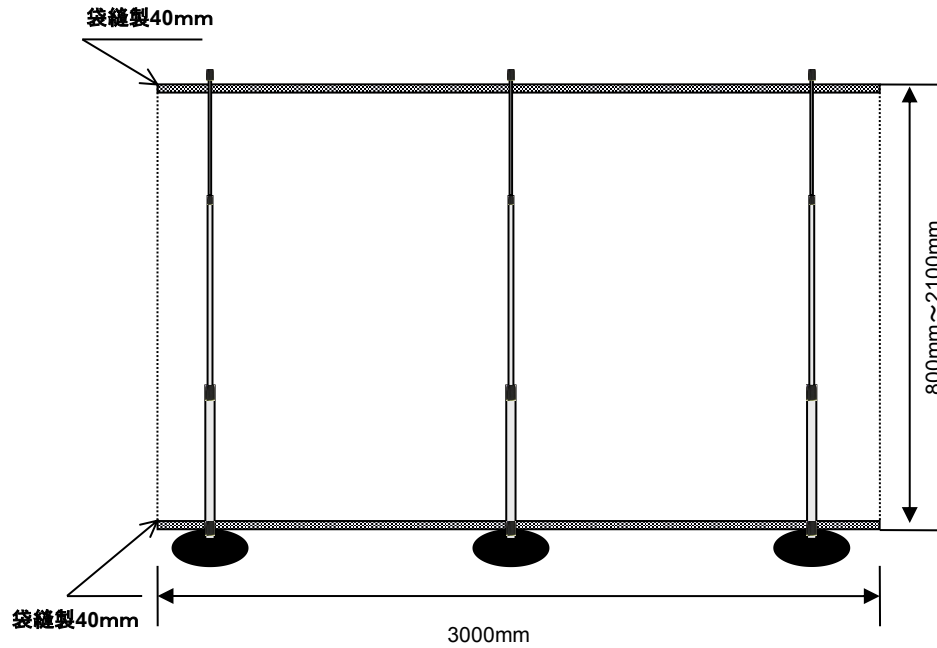

PinバナーBig3000の使用パターン

下部アタッチメントを円形ベースまで下げた場合の幕表示サイズ

下部アタッチメントをいっぱいまで上げた場合の幕表示サイズ

伸縮支柱をいっぱいまで下げた場合の幕表示サイズ

ご注意:

- ※ジョイント式横バーの直径は22mmです。
- ※ジョイント式横バーを入れるため、幕は上下袋縫製(40mm)をしてください。
- ※PinバナーBig3000の表示幕の重さ(最大)は1.9Kg以下でご使用ください。。