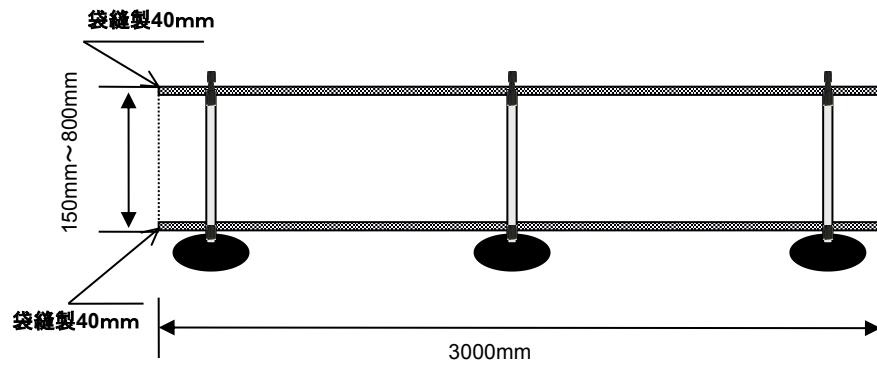

PinバナーBig3000の使用パターン

下部アタッチメントを円形ベースまで下げた場合の幕表示サイズ

下部アタッチメントをいっぱいまで上げた場合の幕表示サイズ

伸縮支柱をいっぱいまで下げた場合の幕表示サイズ

ご注意:

- ※ジョイント式横バーの直径は22mmです。
- ※ジョイント式横バーを入れるため、幕は上下袋縫製(40mm)をしてください。
- ※PinバナーBig3000の表示幕の重さ(最大)は1.9Kg以下でご使用ください。。