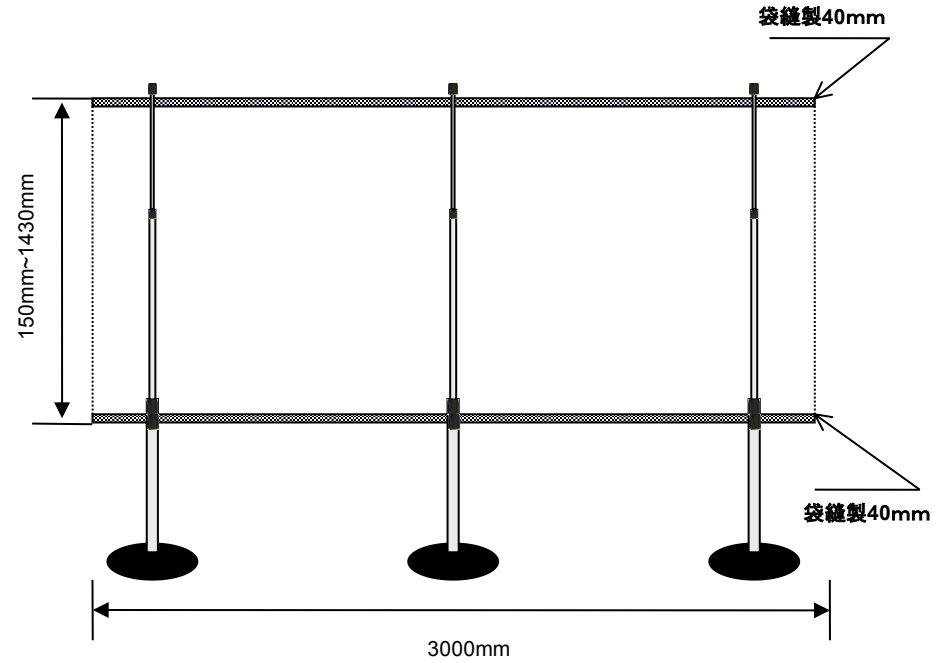

PinバナーBig3000の使用パターン

下部アタッチメントを円形ベースまで下げた場合の幕表示サイズ

下部アタッチメントをいっぱいまで上げた場合の幕表示サイズ

伸縮支柱をいっぱいまで下げた場合の幕表示サイズ

ご注意:

- ※ジョイント式横バーの直径は22mmです。
- ※ジョイント式横バーを入れるため、幕は上下袋縫製(40mm)をしてください。
- ※PinバナーBig3000の表示幕の重さ(最大)は1.9Kg以下でご使用ください。。